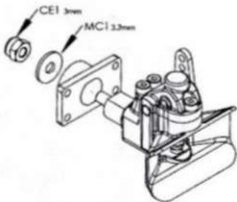

1:14 Zugmaul mit Deichsel RC/Mech.

1:14 Trailer hitch with Pole RC/Mech.

ITEM-No./ Art.-Nr. 500907182

3 mm

Nut
Mutter

CE1 x1

3.2 mm Washer large
Beilagscheibe
groß

MC2 x1

1

2X8 mm Screw
Schraube

DA5 x4

2 mm Nut
Mutter

BA1 x4

2

For Germany:

Service-Hotline: