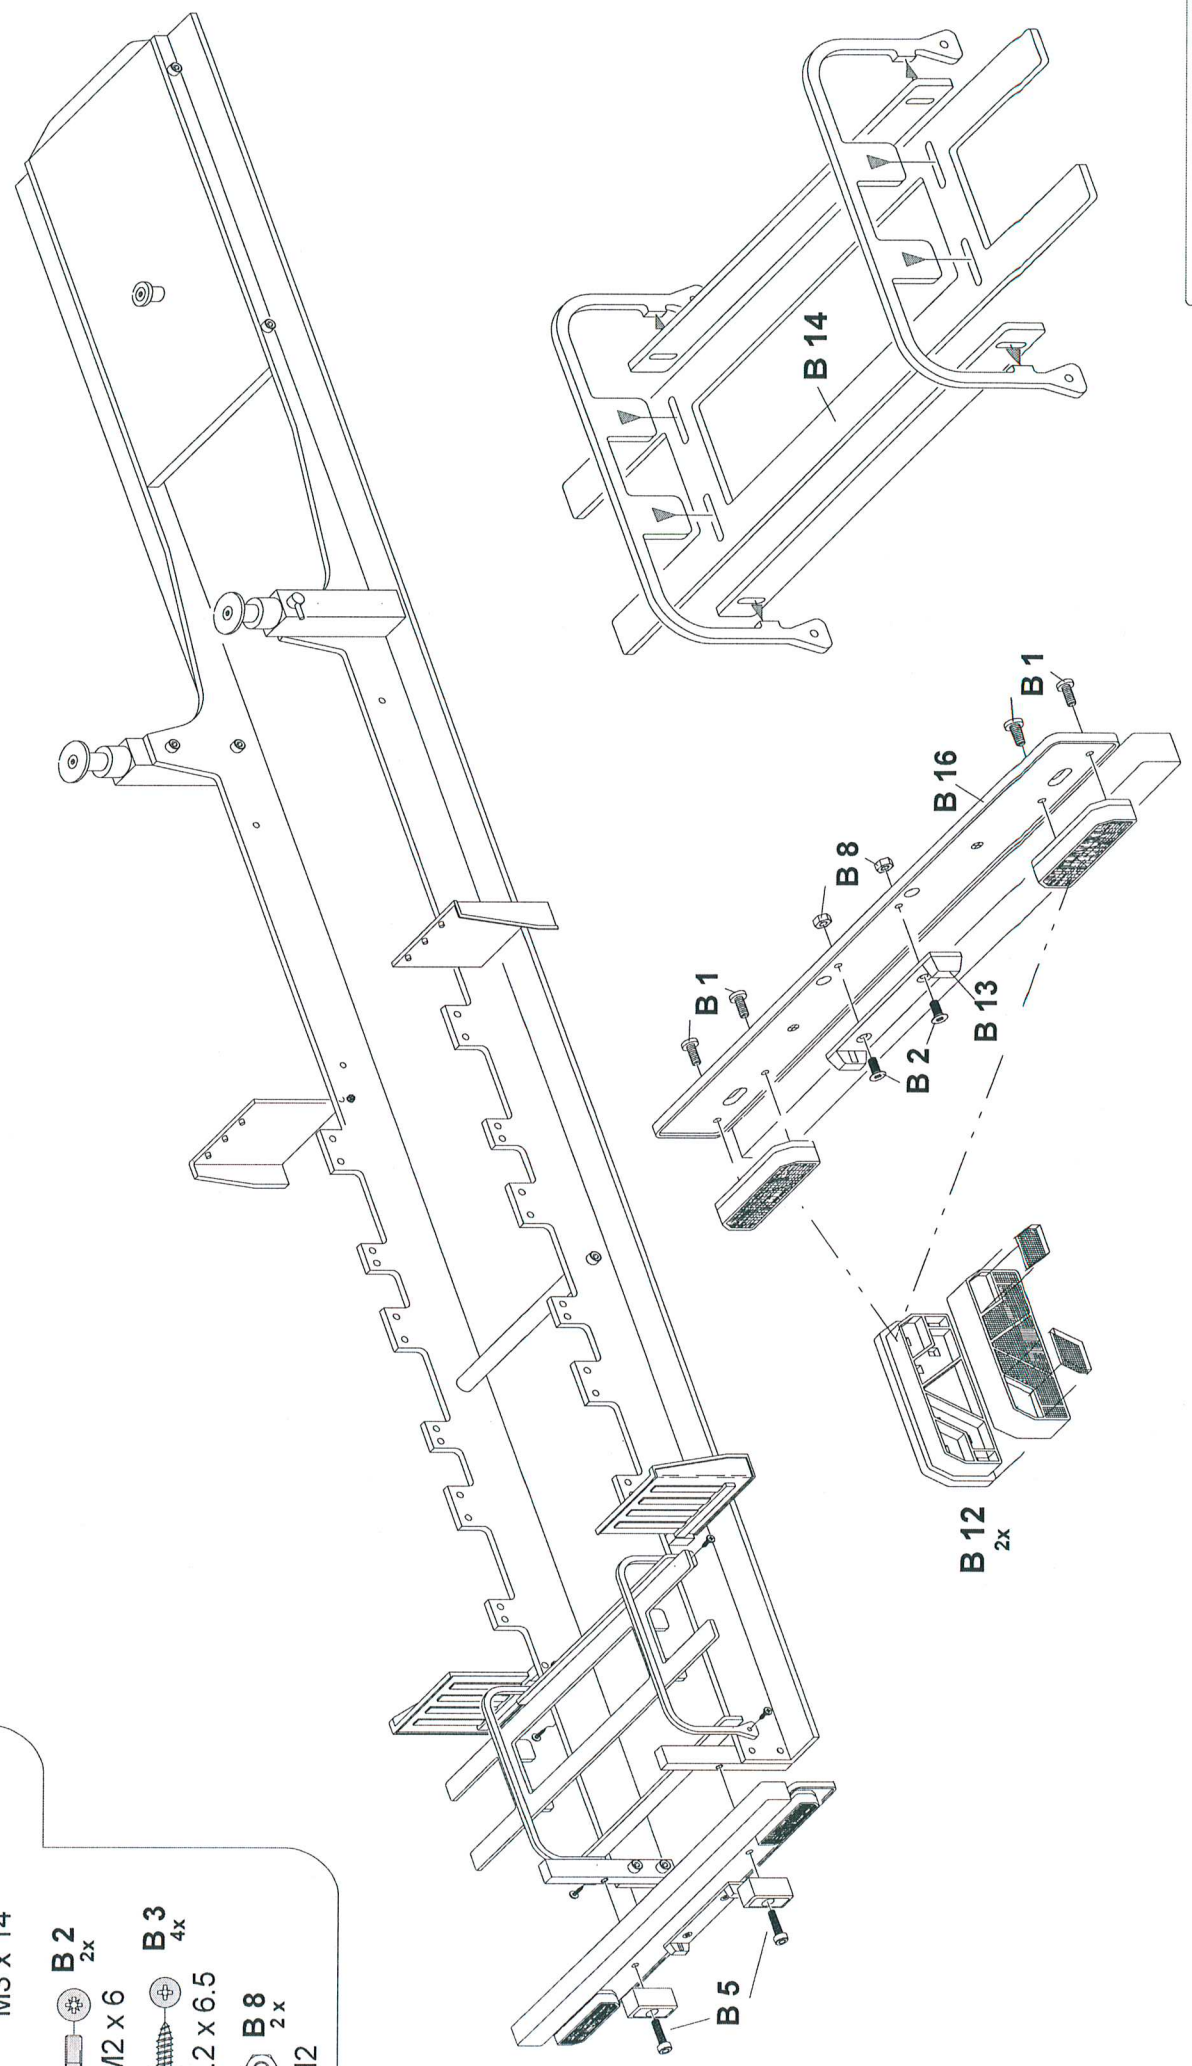

3-Achs Aufliegerfahrgergestell ***3-axle trailer chassis***

- Ⓛ **Bauanleitung**
- Ⓜ **Instruction Manual**

A

- A5 2x M3 x 8
- A6 1x M3 x 16
- A8 4x M3
- A9 4x 3,2 x 6,5
- A1 8x M3 x 6
- A2 6x M3 x 8
- A8 1x
- A9 1x
- A10 1x

B1
4x
M2 x 6

B5
2x
M3 x 14

B2
2x
M2 x 6

B3
4x
2.2 x 6.5

B8
2x
M2

C

B1 6x
M3

B2 6x
M3x14

D

 D1 24x
M3

 D2 24x
M3 x 10

 D3 6 x
Stopmutter M5

For Germany

**Service-Hotline: Montag-Donnerstag
8.00 Uhr - 17.00 Uhr
Freitag
8.00 Uhr - 14.30 Uhr
01805 - 73 33 00 (14ct/min)**

**Service-Adresse: CARSON-Model Sport
Abt. Service
Mittlere Mutsch 9
96515 Sonneberg**