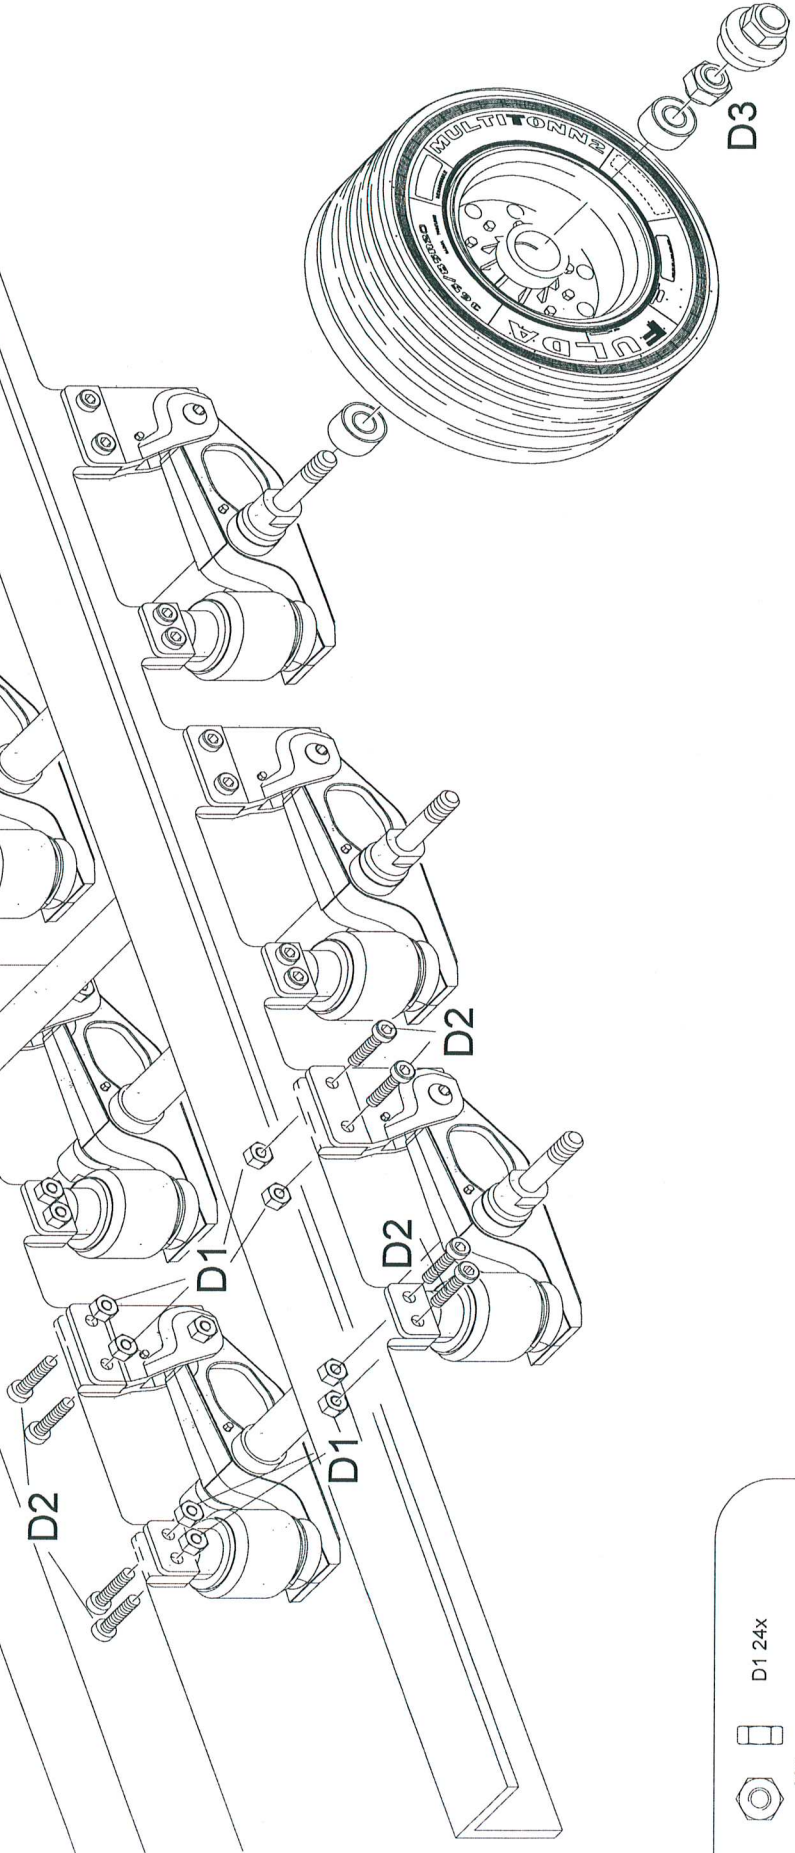

3-Achs Aufliegerfahrgergestell ***3-axle trailer chassis***

- Ⓛ **Bauanleitung**
- Ⓜ **Instruction Manual**

A

- A5 2x M3 x 8
- A6 1x M3 x 16
- A8 4x M3
- A9 4x 3,2 x 6,5
- A1 8x M3 x 6
- A2 6x M3 x 8
- A8 1x
- A9 1x
- A10 1x

B1
4x
M2 x 6

B5
2x
M3 x 14

B2
2x
M2 x 6

B3
4x
2.2 x 6.5

B8
2x
M2

C

B1 6x
M3

B2 6x
M3x14

D

 D1 24x
M3

 D2 24x
M3 x 10

 D3 6 x
Stopmutter M5

For Germany

**Service-Hotline: Montag-Donnerstag
8.00 Uhr - 17.00 Uhr
Freitag
8.00 Uhr - 14.30 Uhr
01805 - 73 33 00 (14ct/min)**

**Service-Adresse: CARSON-Model Sport
Abt. Service
Mittlere Mutsch 9
96515 Sonneberg**