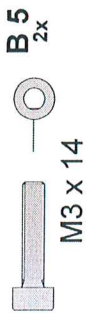

3-Achs Aufliegerfahrgergestell ***3-axle trailer chassis***

- Ⓛ **Bauanleitung**
- Ⓜ **Instruction Manual**

A

- A5 2x M3 x 8
- A6 1x M3 x 16
- A8 4x M3
- A9 4x 3,2 x 6,5
- A1 8x M3 x 6
- A2 6x M3 x 8
- A8 1x
- A9 1x
- A10 1x

B1
4x
M2 x 6

B5
2x
M3 x 14

B2
2x
M2 x 6

B3
4x
2.2 x 6.5

B8
2x
M2

C

B1 6x
M3

B2 6x
M3x14

D

 D1 24x
M3

 D2 24x
M3 x 10

 D3 6 x
Stopmutter M5

For Germany

**Service-Hotline: Montag-Donnerstag
8.00 Uhr - 17.00 Uhr
Freitag
8.00 Uhr - 14.30 Uhr
01805 - 73 33 00 (14ct/min)**

**Service-Adresse: CARSON-Model Sport
Abt. Service
Mittlere Mutsch 9
96515 Sonneberg**