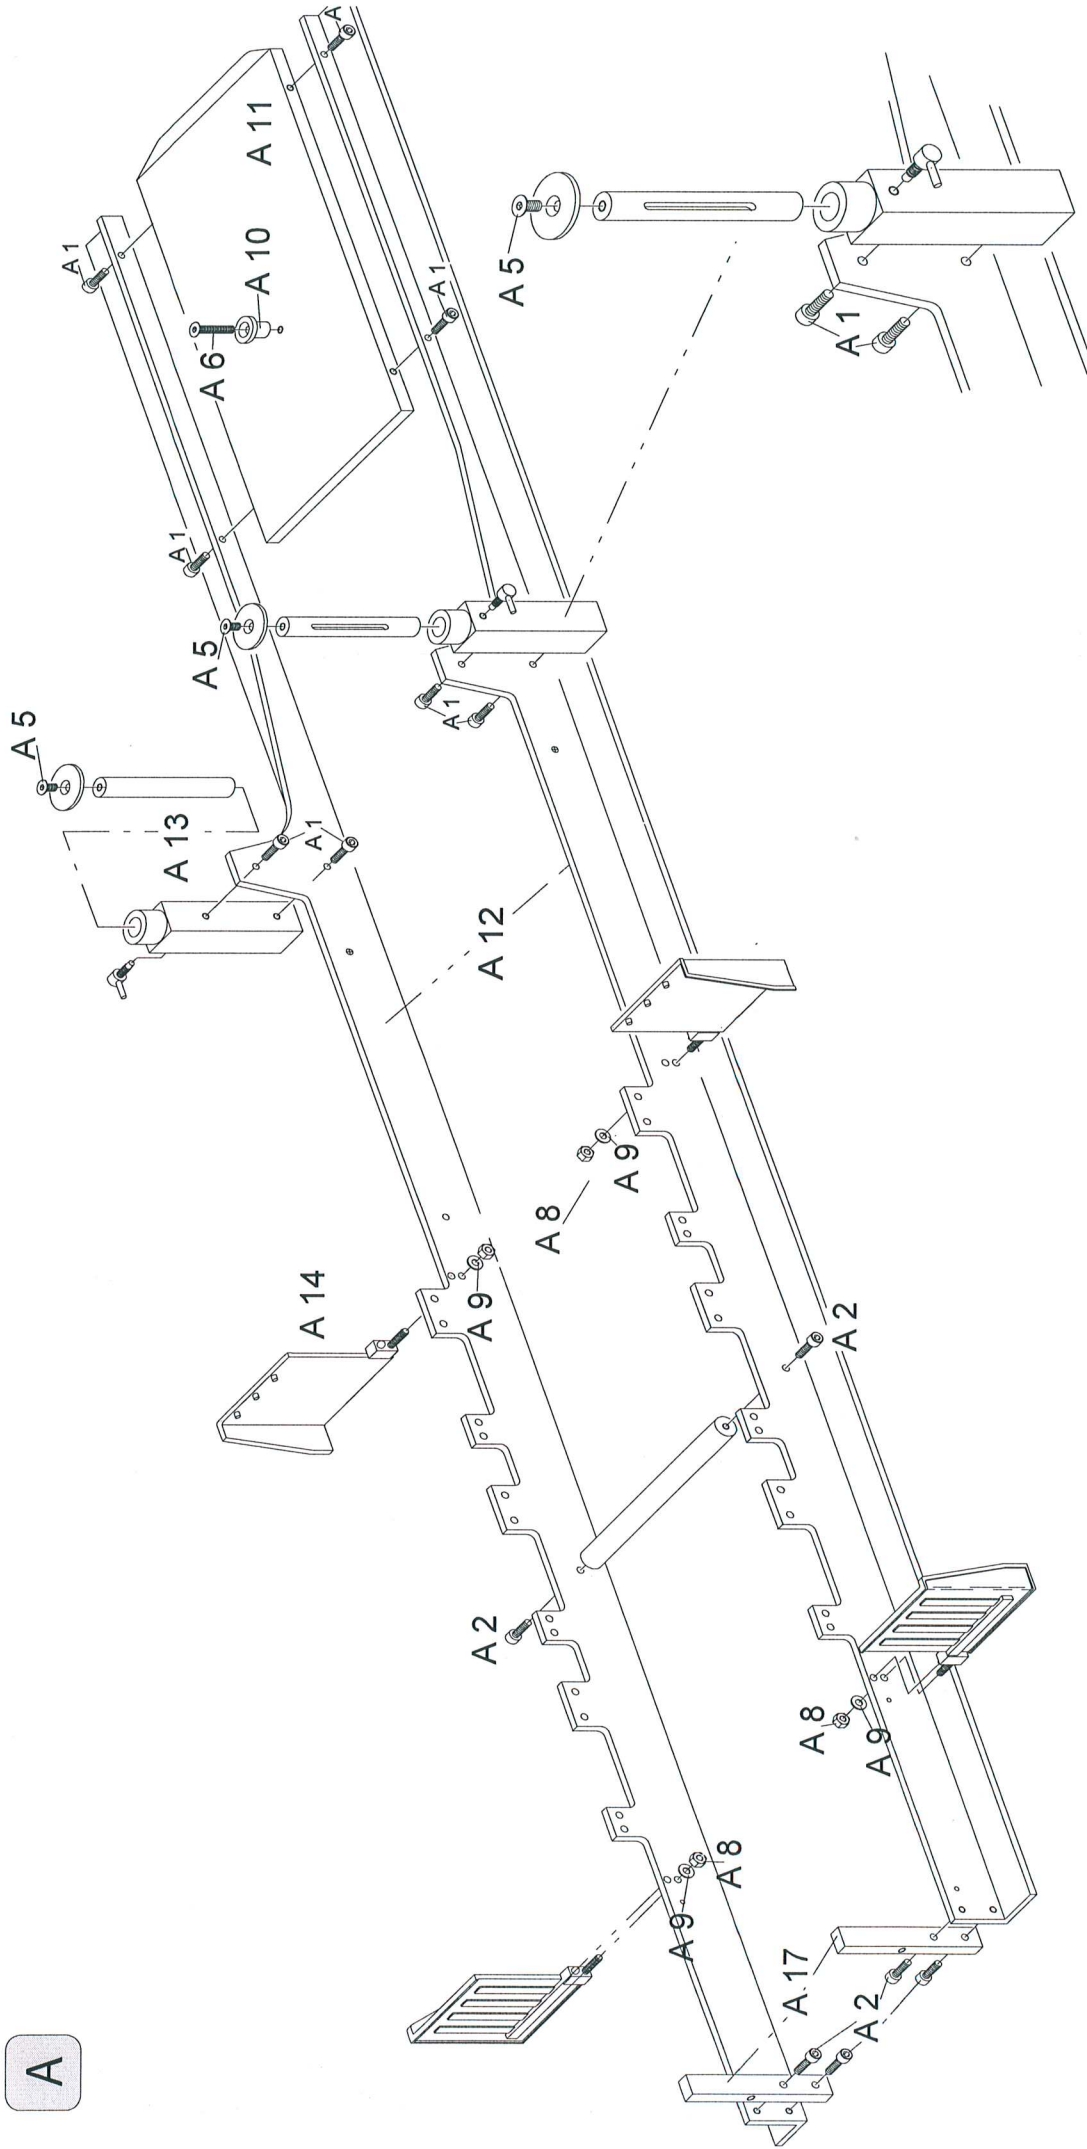

3-Achs Aufliegerfahrgergestell ***3-axle trailer chassis***

- Ⓛ **Bauanleitung**
- Ⓜ **Instruction Manual**

A

- A5 2x M3 x 8
- A6 1x M3 x 16
- A8 4x M3
- A9 4x 3,2 x 6,5
- A1 8x M3 x 6
- A2 6x M3 x 8
- A8 1x
- A9 1x
- A10 1x

B1
4x
M2 x 6

B5
2x
M3 x 14

B2
2x
M2 x 6

B3
4x
2.2 x 6.5

B8
2x
M2

C

B1 6x
M3

B2 6x
M3x14

D

 D1 24x
M3

 D2 24x
M3 x 10

 D3 6 x
Stopmutter M5

For Germany

**Service-Hotline: Montag-Donnerstag
8.00 Uhr - 17.00 Uhr
Freitag
8.00 Uhr - 14.30 Uhr
01805 - 73 33 00 (14ct/min)**

**Service-Adresse: CARSON-Model Sport
Abt. Service
Mittlere Mutsch 9
96515 Sonneberg**