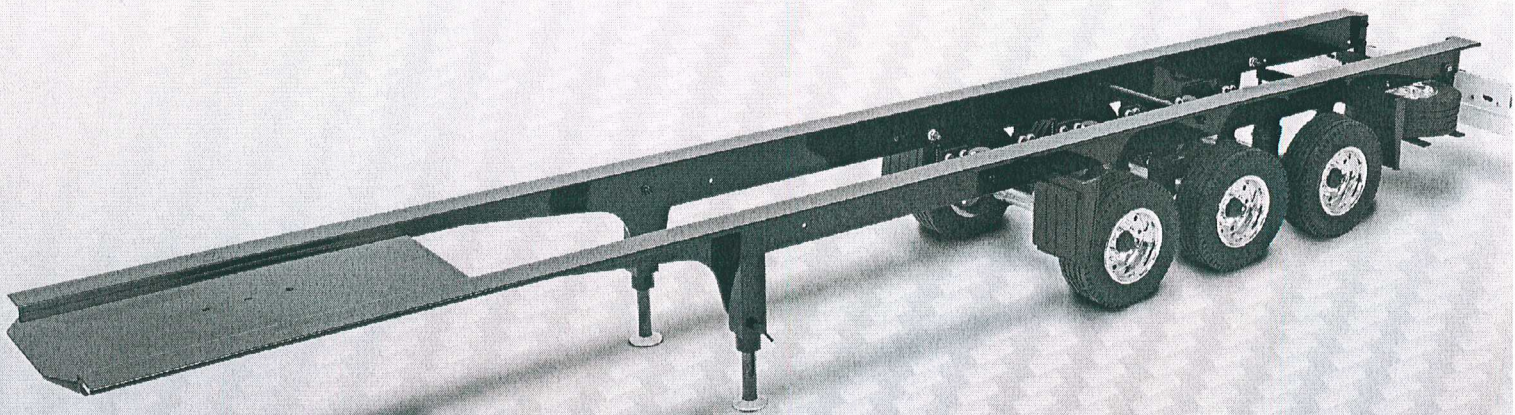

D

 D1 24x
M3

 D2 24x
M3 x 10

 D3 6 x
Stopmutter M5

For Germany

**Service-Hotline: Montag-Donnerstag
8.00 Uhr - 17.00 Uhr
Freitag
8.00 Uhr - 14.30 Uhr
01805 - 73 33 00 (14ct/min)**

**Service-Adresse: CARSON-Model Sport
Abt. Service
Mittlere Mutsch 9
96515 Sonneberg**