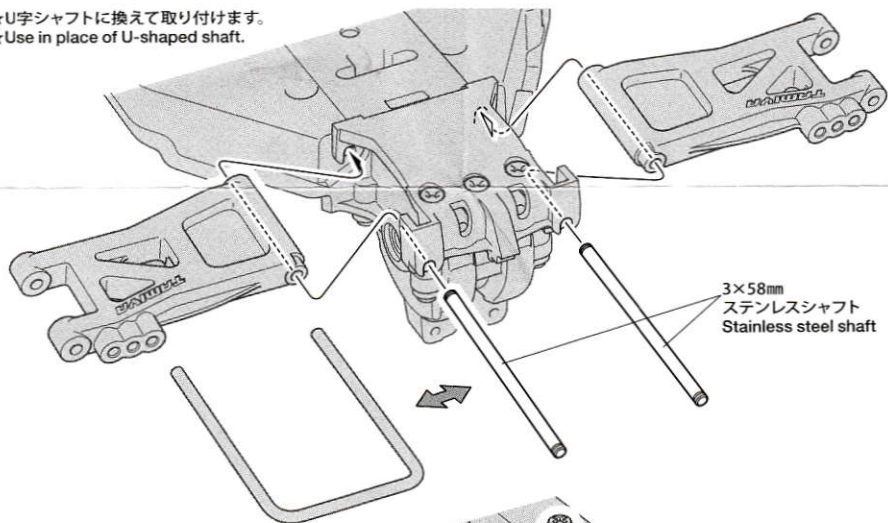

TT-02B

TT-02B ホップアップオプションズ OP.1820
ステンレスサスシャフト&サポートブリッジ

STAINLESS STEEL SHAFTS & SUPPORT BRIDGE

注意

●小さなお子様のいる場所での工作はしないでください。工具にさわったり、パーツやビニール袋を口に入れるなどの危険な状況が考えられます。

CAUTION

●Keep out of reach of small children. Children must not be allowed to put parts or packaging material in their mouths.

★  部品、※部品はセットに含まれません。

★ Shaded and ※ marked parts are not included in set.

- ★U字シャフトに換えて取り付けます。
★Use in place of U-shaped shaft.

- ★サポートブリッジに干渉する部分を削ります。
★Remove this area if it comes into contact with support bridge.

- ★削ります。
★Remove.

サポートブリッジ
Support bridge

- ★形、取り付け向きに注意。
★Note direction and shape of part.