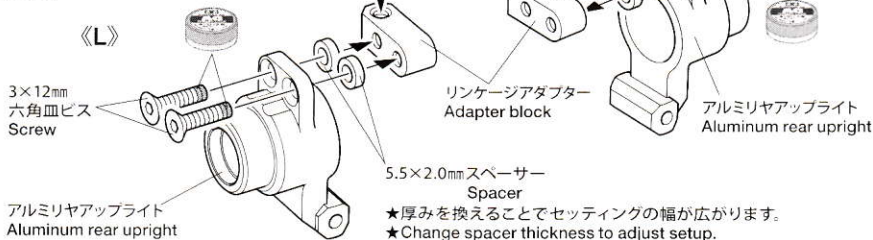

★□ 部品、※部品はセットに含まれません。

★Shaded and ※ marked parts are not included in set.

★C3に換えて取り付けます。

★Use in place of C3.

★部品の向きに注意してください。

★Note direction.

★このマークはネジロック剤(別売)を塗る部分に指示しました。少量をつまようじ等で塗って組み立ててください。

★Apply a small amount of thread lock to the sections shown by this mark using tools such as toothpicks.

★厚みを換えることでセッティングの幅が広がります。

★Change spacer thickness to adjust setup.