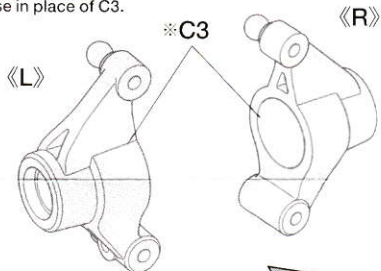

M-07 CONCEPT

ホップアップオプションズ OP.1781

ALUMINUM REAR UPRIGHTS

M-07 CONCEPT アルミリアアップライト

注意 CAUTION

●小さなお子様のいる場所での作業はしないでください。工具にさわったり、パーツやビニール袋を口に入れるなどの危険な状況が考えられます。

●Kept out of reach of small children. Children must not be allowed to put parts or packaging material in their mouths.

★□ 部品、※部品はセットに含まれません。

★Shaded and ※ marked parts are not included in set.

★C3に換えて取り付けます。

★Use in place of C3.

★部品の向きに注意してください。

★Note direction.

★このマークはネジロック剤(別売)を塗る部分に指示しました。少量をつまようじ等で塗って組み立ててください。

★Apply a small amount of thread lock to the sections shown by this mark using tools such as toothpicks.

★厚みを換えることでセッティングの幅が広がります。

★Change spacer thickness to adjust setup.