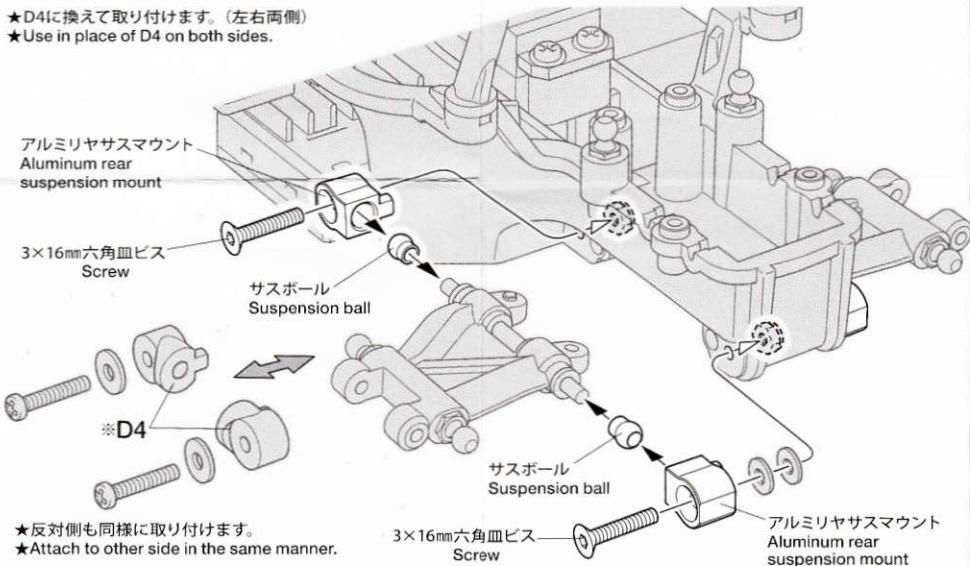

HOP-UP OPTIONS

M-07 CONCEPT ALUMINUM REAR SUSPENSION MOUNT

ホップアップオプションズ OP.1760

M-07 CONCEPT アルミリヤサスマウント

注意

●小さなお子様のいる場所での作業はしないでください。工具にさわったり、パーツやビニール袋を口に入れるなどの危険な状況が考えられます。

CAUTION

●Keep out of reach of small children. Children must not be allowed to put parts or packaging material in their mouths.

★ 部品、※部品はセットに含まれません。

★ Shaded and ※ marked parts are not included in set.

★D4に換えて取り付けます。(左右両側)

★Use in place of D4 on both sides.

★反対側も同様に取り付けます。

★Attach to other side in the same manner.