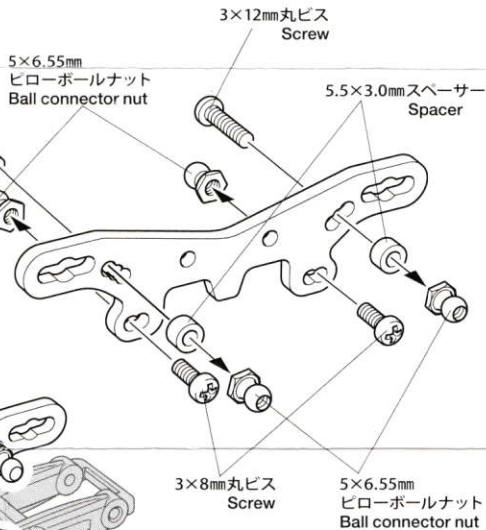

TT-02 TYPE-S ホップアップオプションズ OP.1632 CARBON DAMPER STAY (FRONT)

TT-02 TYPE-S カーボndanバースター(フロント)

カーボndanバースター (フロント)
Carbon damper stay (front)

★標準取付位置
★Standard attachment position

★  部品はセットに含まれません。
★ Shaded parts are not included in set.