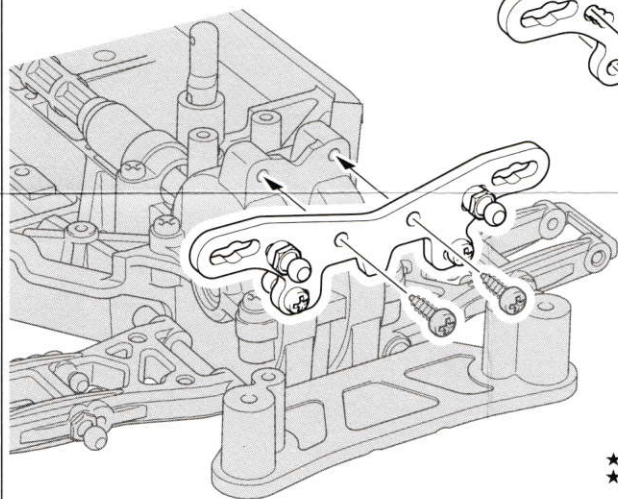

TT-02 TYPE-S ホップアップオプションズ OP.1632 CARBON DAMPER STAY (FRONT)

TT-02 TYPE-S カーボndanバースター(フロント)

カーボndanバースター (フロント)
Carbon damper stay (front)

★標準取付位置
★Standard attachment position

★  部品はセットに含まれません。
★ Shaded parts are not included in set.