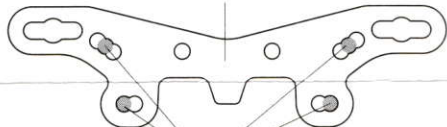

TT-02 TYPE-S ホップアップオプションズ OP.1632 CARBON DAMPER STAY (FRONT)

TT-02 TYPE-S カーボndanバースター(フロント)

カーボndanバースター (フロント)
Carbon damper stay (front)

★標準取付位置
★Standard attachment position

★  部品はセットに含まれません。
★ Shaded parts are not included in set.

⚠ 注意

●小さなお子様のいる場所での作業はしないでください。
工具にさわったり、パーツやビニール袋を口に入れるなどの危険な状況が考えられます。

⚠ CAUTION

●Keep out of reach of small children. Children must not be allowed to put parts or packaging material in their mouths.