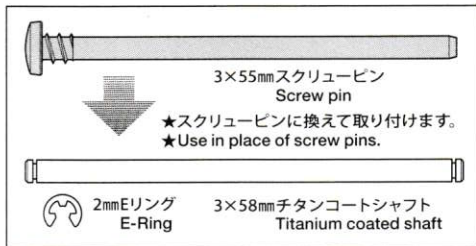

HOP-UP OPTIONS

M-05 Ver.II 3x58mm TITANIUM COATED SUSPENSION SHAFT (2PCS.)

M-05 Ver.II 3x58mmチタンコートサスシャフト(2本)

⚠ 注意

- 作る前に説明図をよくお読みください。また保護者の方もお読みください。
- 小さなお子様のいる場所での作業はしないでください。工具にさわったり、パーツやビニール袋を口に入れるなどの危険な状況が考えられます。