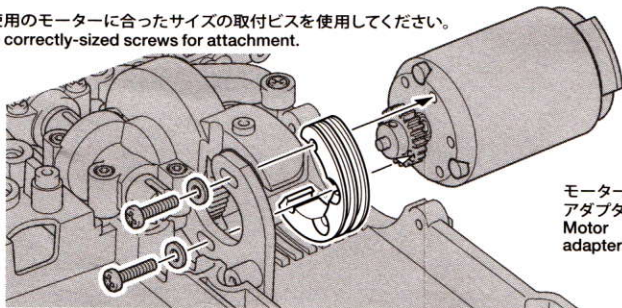

モーターアダプター L  
Motor adapter L

- ★T5に換えて取り付けます。
- ★Use in place of T5.

モーターアダプター S  
Motor adapter S

- ★ご使用のモーターに合ったサイズの取付ビスを使用してください。
- ★Use correctly-sized screws for attachment.

★図のようにモーター軸受け部分の形状によっては、アダプターSを追加してモーターを取り付けてください。