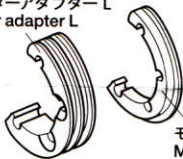

HOP-UP OPTIONS

TB-04 ALUMINUM HIGH-GEARED MOTOR ADAPTER

TB-04 ハイギヤアルミモーターアダプター

ホップアップオプションズ
OP.1601

注意 CAUTION

- ●小さなお子様のいる場所での作業はしないでください。工具にさわったり、パーツやビニール袋を口に入れるなどの危険な状況が考えられます。
- ●Keep out of reach of small children. Children must not be allowed to put parts or packaging material in their mouths.

- ★ 部品、※部品はセットに含まれません。
- ★ Shaded and ※ marked parts are not included in set.

★本製品はブラシレスモーター専用パーツです。モーターは適切なギヤ比で使用し、オーバーヒートやオーバーロードにご注意ください。

★This adapter is intended for use with brushless motors only. Ensure gear ratio is appropriate, and take care to prevent overloading or overheating.

モーターアダプター L
Motor adapter L