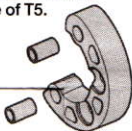

- ★ 部品、※部品はセットに含まれません。
- ★ Shaded and ※ marked parts are not included in set.

★本製品はブラシレスモーター専用パーツです。モーターは適切なギヤ比で使用し、オーバーヒートやオーバーロードにご注意ください。

★This adapter is intended for use with brushless motors only. Ensure gear ratio is appropriate, and take care to prevent overloading or overheating.

モーターアダプター L  
Motor adapter L

- ★T5に換えて取り付けます。
- ★Use in place of T5.

モーターアダプター S  
Motor adapter S

- ★ご使用のモーターに合ったサイズの取付ビスを使用してください。
- ★Use correctly-sized screws for attachment.

★図のようにモーター軸受け部分の形状によっては、アダプターSを追加してモーターを取り付けてください。