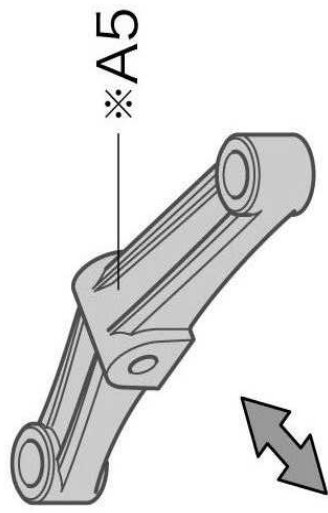

★A5に換えて取り付けます。  
★Use in place of A5.

アルミ  
ステアリングブリッジ  
Aluminum  
steering bridge

※D6

※B11

3×12mm丸ビス  
Screw

Screw

3×0.1mmシム  
Shim

3×12mm皿ビス  
Screw