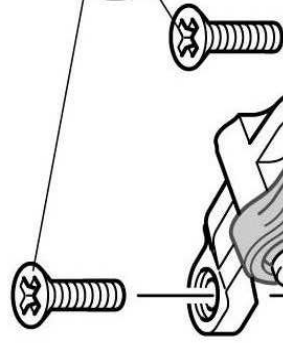

★A5に換えて取り付けます。  
★Use in place of A5.

アルミ  
ステアリングブリッジ  
Aluminum  
steering bridge

※D6

※B11

3×12mm丸ビス  
Screw

Screw

3×0.1mmシム  
Shim

3×12mm皿ビス  
Screw