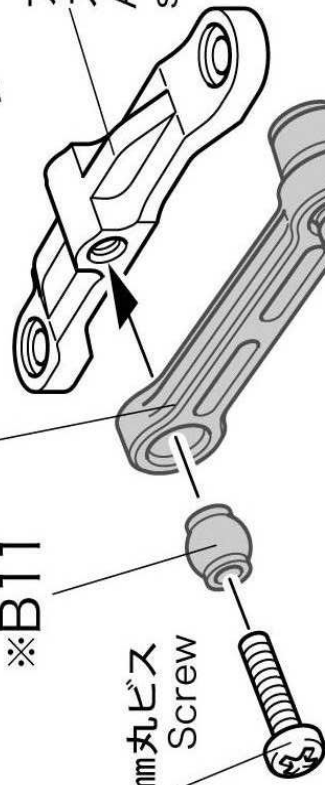

★A5に換えて取り付けます。  
★Use in place of A5.

アルミ  
ステアリングブリッジ  
Aluminum  
steering bridge

※D6

※B11

3×12mm丸ビス  
Screw

Screw

3×0.1mmシム  
Shim

3×12mm皿ビス  
Screw

※ステアリングサーボ  
※Steering servo