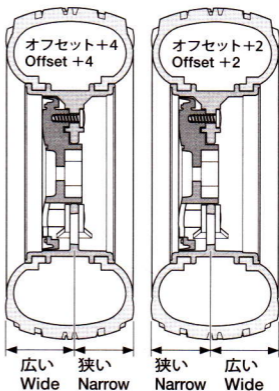

HOP-UP OPTIONS

ROCK BLOCK TIRES OP.1554 w/2-PIECE 5-SPOKE WHEELS (CC-01)

ロックブロックタイヤ&2ピース5本スポークホイール (CC-01)

! **注意 CAUTION** ●小さなお子様のいる場所での作業はしないでください。工具にさわったり、パーツやビニール袋を口に入れるなどの危険な状況が考えられます。

●Keep out of reach of small children. Children must not be allowed to put parts or packaging material in their mouths.

★ホイールには、表（標準・オフセット+4）と裏（オフセット+2）があります。ホイールキャップを取付ける際には注意してください。

★Wheel offset can be adjusted by altering wheel attachment direction. Note when attaching wheel cap.

ホイール
Wheel

2.6×8mm
バインド
タッピングビス
Tapping screw