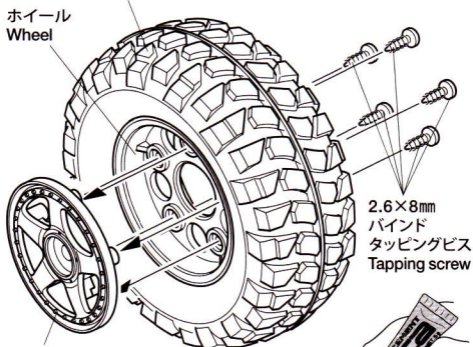

HOP-UP OPTIONS

ROCK BLOCK TIRES OP.1554 w/2-PIECE 5-SPOKE WHEELS (CC-01)

ロックブロックタイヤ&2ピース5本スポークホイール (CC-01)

! **注意 CAUTION** ●小さなお子様のいる場所での作業はしないでください。工具にさわったり、パーツやビニール袋を口に入れるなどの危険な状況が考えられます。

●Keep out of reach of small children. Children must not be allowed to put parts or packaging material in their mouths.

★ホイールには、表（標準・オフセット+4）と裏（オフセット+2）があります。ホイールキャップを取付ける際には注意してください。

★Wheel offset can be adjusted by altering wheel attachment direction. Note when attaching wheel cap.

ホイール
Wheel

2.6×8mm
バインド
タッピングビス
Tapping screw