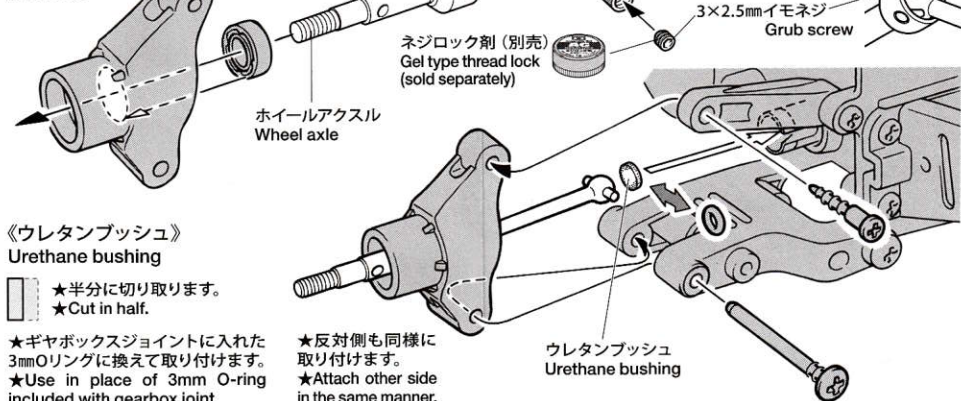

### ⚠ CAUTION

●Keep out of reach of small children. Children must not  
be allowed to put parts or packaging material in their  
mouths.

3×2.5mmイモネジ	2コ	39mmスイングシャフト	2コ	ホイールアクスル	2コ	アンチウエアグリス	1コ
2×9.8mmシャフト	2コ	クロススパイダー	2コ	六角棒レンチ	1コ	ウレタンブッシュ (赤)	2コ

★ この部分の部品はセットに含まれません。

★ Shaded parts are not included in set.

★ドライブシャフト、ホイール  
アクスルに換えて取り付けます。  
★Use in place of drive shaft  
and wheel axle.

★2個作ります。

★Make 2.

《ウレタンブッシュ》

Urethane bushing

★半分に切り取ります。

★Cut in half.

★ギヤボックスジョイントに入れた  
3mmのリングに換えて取り付けます。  
★Use in place of 3mm O-ring  
included with gearbox joint.

★反対側も同様に  
取り付けます。

★Attach other side  
in the same manner.