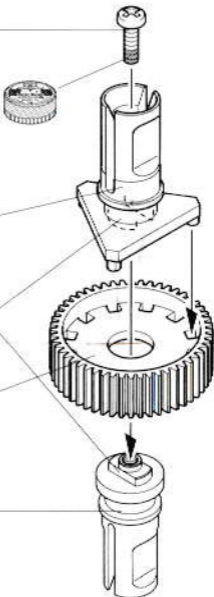

HOP-UP OPTIONS

TA06

ホップアップオプションズ OP.1372

TA06 リヤダイレクトカップリング(52T)

REAR DIRECT COUPLING (52T)

⚠ 注意 CAUTION

●小さなお子様のいる場所での作業はしないでください。工具にさわったり、パーツやビニール袋を口に入れるなどの危険な状況が考えられます。●Keep out of reach of small children. Children must not be allowed to put parts or packaging material in their mouths.

- ★リヤデフギヤに換えて取り付けます。
- ★Use in place of rear differential gear.

3×8mm丸ビス
Screw

※ネジ止め剤 (別売)
※Gel type thread lock
(separately available)

カップスプールRA
Coupling spool RA

★向きを合わせます。
★Align projection to
groove.

52Tデフギヤ
52T gear

カップスプールRB
Coupling spool RB

★ 部品、※部品はセットに含まれません。

★ Shaded and ※ marked parts are not included in set.