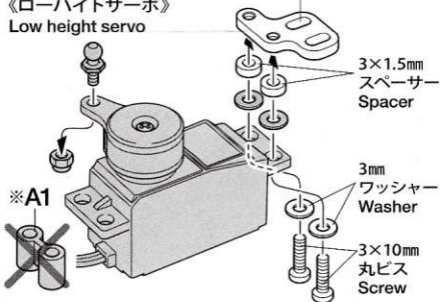

HOP-UP OPTIONS

M-06 ALUMINUM SERVO MOUNT

ホップアップオプションズ OP.1270 M-06アルミサーボマウント

注意 CAUTION

● 小さなお子様のいる場所での作業はしないでください。工具にさわったり、パーツやビニール袋を口に入れるなどの危険な状況が考えられます。

● Keep out of reach of small children. Children must not be allowed to put parts or packaging material in their mouths.

★A5に換えて取り付けます。

★Use in place of A5.

《ローハイトサーボ》
Low height servo

★ 部品、※部品はセットに含まれません。

★ Shaded and ※ marked parts are not included in set.