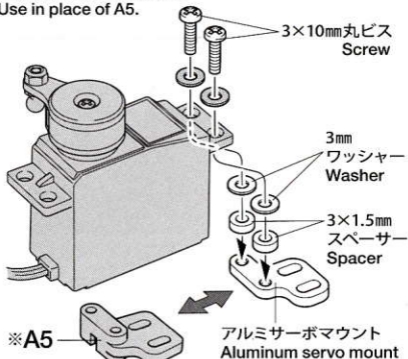

HOP-UP OPTIONS

M-06 ALUMINUM SERVO MOUNT

ホップアップオプションズ OP.1270 M-06アルミサーボマウント

注意 CAUTION

● 小さなお子様のいる場所での作業はしないでください。工具にさわったり、パーツやビニール袋を口に入れるなどの危険な状況が考えられます。

● Keep out of reach of small children. Children must not be allowed to put parts or packaging material in their mouths.

★A5に換えて取り付けます。

★Use in place of A5.

《ローハイトサーボ》
Low height servo

★ 部品、※部品はセットに含まれません。

★ Shaded and ※ marked parts are not included in set.