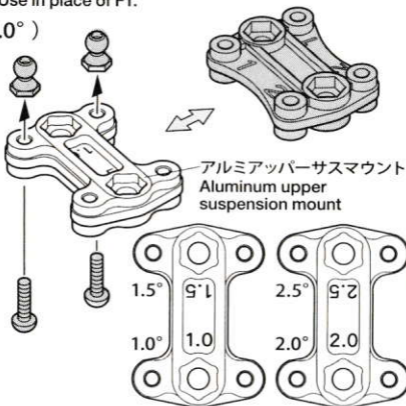

★F1に換えて取り付けてください。

★Use in place of F1.

(1.0°)

★取り付け穴でキャンバー角 (1.0°、1.5°、2.0°、2.5°) を変更できます。

★Front camber angle can be adjusted by changing attachment holes.