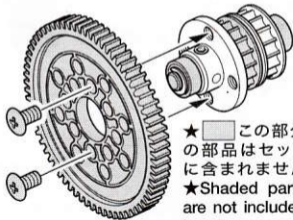

HOP-UP OPTIONS

ホップアップオプションズ OP.841

TA05

センターワンウェイセット

TA05 CENTER

ONE-WAY SET

センターワンウェイプーリー	1コ
センターワンウェイスパーギヤホルダー	1コ
11.5×1mmスペーサー	1コ
9×0.5mm樹脂スペーサー	2コ
5103-12クレセントリング	2コ
4×0.3mmシム	1コ
4×0.2mmシム	1コ
4×0.1mmシム	1コ

★4×0.1mmシムはクリアランス調整にご使用ください。

★Use 4 x 0.1mm shim when adjusting clearance.

★センタープーリーと交換して組み立てます。
★Use in place of center pulley.

★  この部分の部品はセットに含まれません。
★Shaded parts are not included in set.

センターワンウェイ
スパーギヤホルダー
Spur gear holder