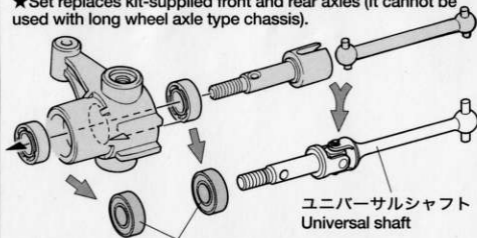

HOP-UP OPTIONS

TL-01 UNIVERSAL SHAFT

ホップアップオプションズ OP.418 TL-01ユニバーサルシャフト

⚠ 注意 CAUTIONS

- 小さなお子様のいる場所で工作はしないで下さい。部品やビニール袋を口に入れるなどの危険が考えられます。
- Keep out of reach of small children. Children must not be allowed to suck any part or packaging material in the kit.

★フロント、リヤのホイールアクスルに代えて使用します。
(ロングホイールアクスルには代えられません。)

★Set replaces kit-supplied front and rear axles (It cannot be used with long wheel axle type chassis).

★軸受けにはベアリング(別売)を使用して下さい。

★Attach ball bearings as shown (not included).