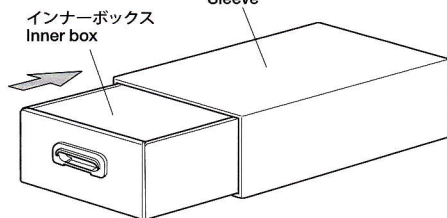

INNER BOX for RC PIT BAG (LARGE)

RCピットバックL用インナーボックス

注意

●小さなお子様のいる場所での作業はしないでください。工具にさわったり、パーツやビニール袋を口に入れるなどの危険な状況が考えられます

CAUTION

●Keep out of reach of small children. Children must not be allowed to put parts or packaging material in their mouths.

《インナーボックスの組み立て》

Inner box assembly

《取っ手の取り付け》

Attaching handle

取っ手
Handle

スリーブ
Sleeve

●万一不良部品、不足部品などありました場合には、当社カスタマーサービスまでご連絡ください。

《お問い合わせ番号》 静岡 054-283-0003 / 東京 03-3899-3765 (静岡へ自動転送)