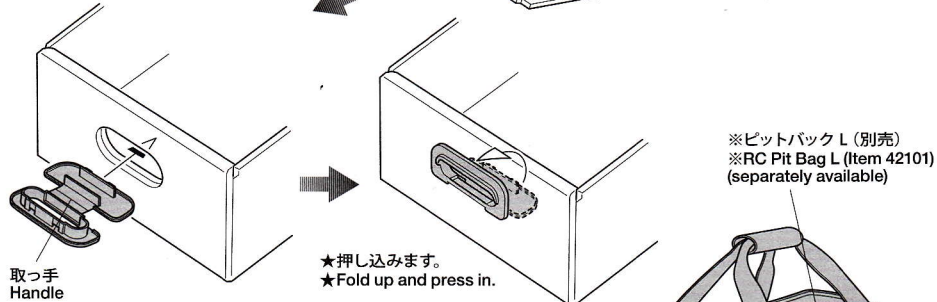

INNER BOX for RC PIT BAG (LARGE)

RCピットバックL用インナーボックス

注意

●小さなお子様のいる場所での作業はしないでください。工具にさわったり、パーツやビニール袋を口に入れるなどの危険な状況が考えられます

CAUTION

●Keep out of reach of small children. Children must not be allowed to put parts or packaging material in their mouths.

《インナーボックスの組み立て》

Inner box assembly

《取っ手の取り付け》

Attaching handle

取っ手
Handle

スリーブ
Sleeve

●万一不良部品、不足部品などありました場合には、当社カスタマーサービスまでご連絡ください。

《お問い合わせ番号》 静岡 054-283-0003 / 東京 03-3899-3765 (静岡へ自動転送)