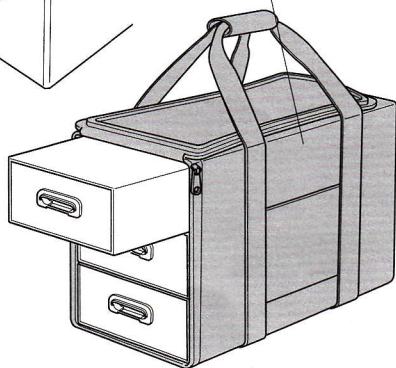

INNER BOX for RC PIT BAG (LARGE)

RCピットバックL用インナーボックス

注意

●小さなお子様のいる場所での作業はしないでください。工具にさわったり、パーツやビニール袋を口に入れるなどの危険な状況が考えられます

CAUTION

●Keep out of reach of small children. Children must not be allowed to put parts or packaging material in their mouths.

《インナーボックスの組み立て》

Inner box assembly

《取っ手の取り付け》

Attaching handle

取っ手
Handle

スリーブ
Sleeve

●万一不良部品、不足部品などありました場合には、当社カスタマーサービスまでご連絡ください。

《お問い合わせ番号》 静岡 054-283-0003 / 東京 03-3899-3765 (静岡へ自動転送)