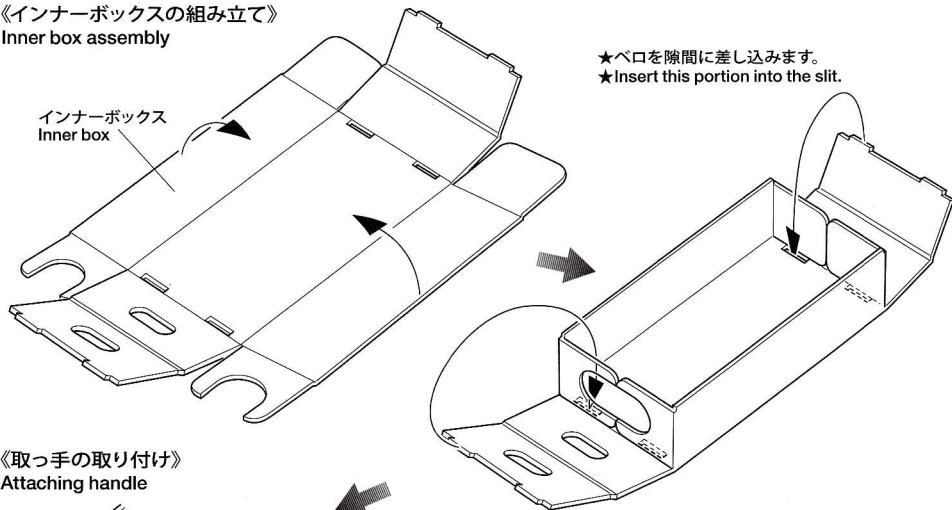

INNER BOX for RC PIT BAG (LARGE)

RCピットバックL用インナーボックス

注意

●小さなお子様のいる場所での作業はしないでください。工具にさわったり、パーツやビニール袋を口に入れるなどの危険な状況が考えられます

CAUTION

●Keep out of reach of small children. Children must not be allowed to put parts or packaging material in their mouths.

《インナーボックスの組み立て》

Inner box assembly

《取っ手の取り付け》

Attaching handle

取っ手
Handle

スリーブ
Sleeve

●万一不良部品、不足部品などありました場合には、当社カスタマーサービスまでご連絡ください。

《お問い合わせ番号》 静岡 054-283-0003 / 東京 03-3899-3765 (静岡へ自動転送)