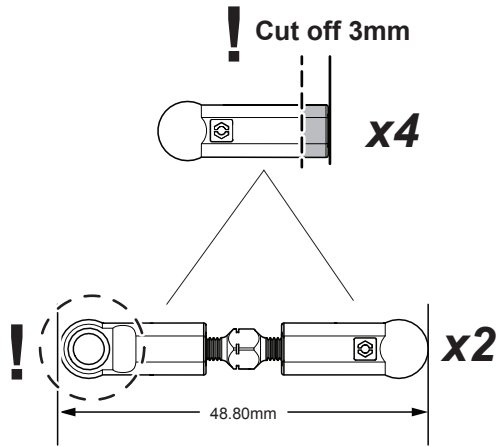

En Manual Update
De Manuelles Update
Fr Mise à jour manuelle
補足説明書

TURNBUCKLE SET (SPORT 3)
SPURSTANGEN SET (SPORT 3)
ENSEMBLE BIELLETTES (SPORT 3)
ターンバックルセット (SPORT 3)

Steering Link

www.hpiracing.com

HPI RACING LTD.
19 William Nadin Way,
Swadlincote, Derbyshire,
DE11 0BB, UK
+44 1283 226570