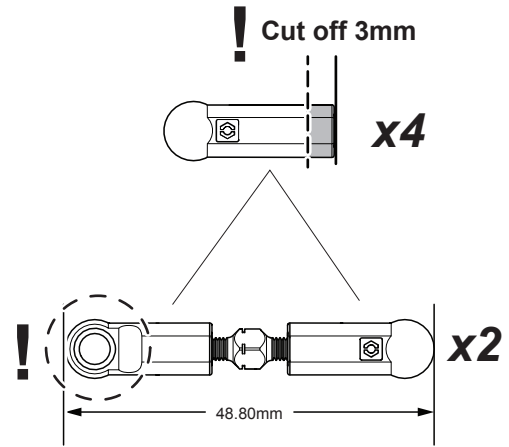

Steering Link

www.hpiracing.com

HPI RACING LTD.
19 William Nadin Way,
Swadlincote, Derbyshire,
DE11 0BB, UK
+44 1283 226570

En Manual Update
De Manuelles Update
Fr Mise à jour manuelle
補足説明書

TURNBUCKLE SET (SPORT 3)
SPURSTANGEN SET (SPORT 3)
ENSEMBLE BIELLETTES (SPORT 3)
ターンバックルセット (SPORT 3)