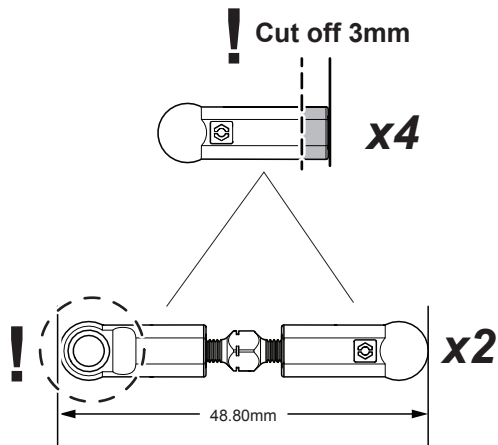

Steering Link

www.hpiracing.com

HPI RACING LTD.
19 William Nadin Way,
Swadlincote, Derbyshire,
DE11 0BB, UK
+44 1283 226570

En Manual Update
De Manuelles Update
Fr Mise à jour manuelle
補足説明書

TURNBUCKLE SET (SPORT 3)
SPURSTANGEN SET (SPORT 3)
ENSEMBLE BIELLETTES (SPORT 3)
ターンバックルセット (SPORT 3)